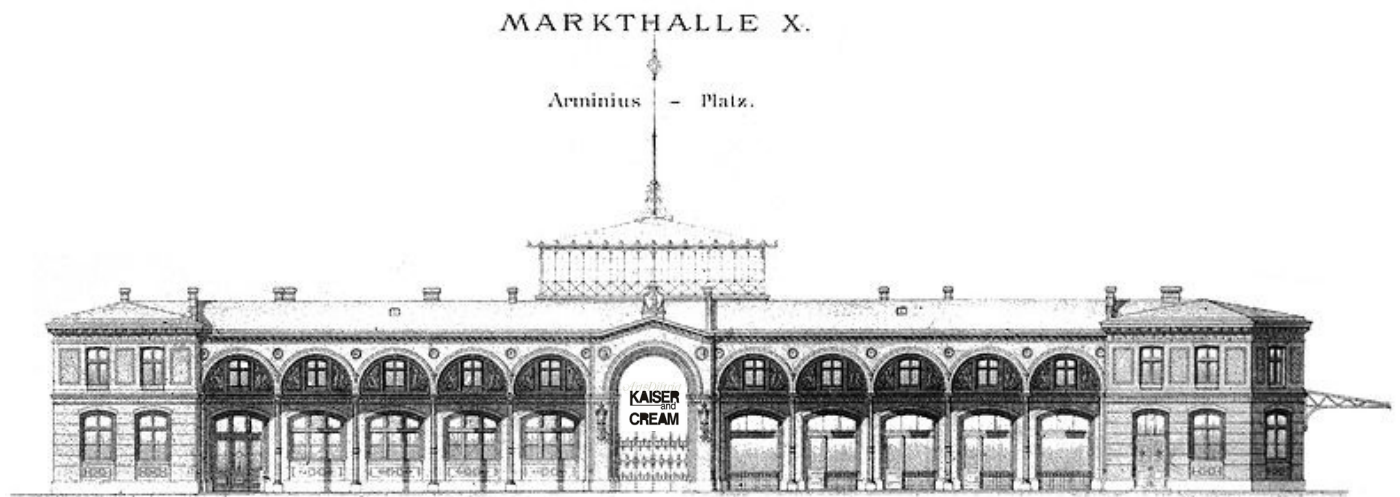

### STANDORT

Das KAISER&CREAM in der Arminiusmarkthalle ist in der Nähe des neuen Berliner Hauptbahnhofes im Kiez Tiergarten-Moabit. Während oben in der Markthalle auf etwa 3.500 Quadratmetern Fläche regionale Lebensmittel und "Geschmackshandwerksprodukte", junges Design, kreative Milieus und Dienstleistungen, regionale Manufakturen, Ateliers, regionales Handwerk, kleinflächiger Handel, Events, und ausgewählte Gastronomie erlebt werden können, wird im Untergeschoss der ehrenwerten Markthalle im Oktober 2010 das KAISER&CREAM ART DISTRICT eröffnet.

Auf gleicher Ebene entsteht auf einer Fläche von 600qm der Weinkeller "Wine Treasury" mit angeschlossener Weinbar und Weinlounge, die das KAISER&CREAM auf höchstem Niveau abrunden wird.

Impressionen vor dem Umbau zum WhiteCube KAISER&CREAM: