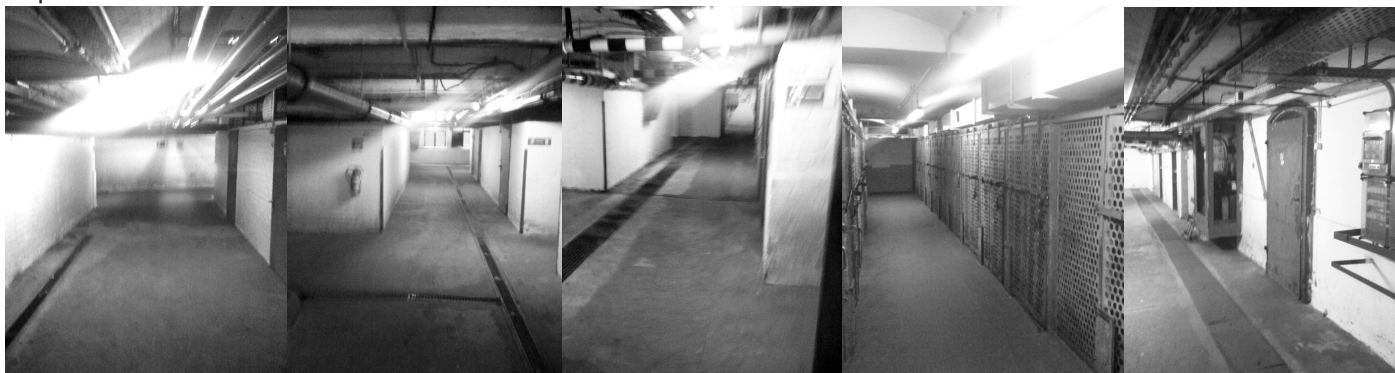

### STANDORT

Das KAISER&CREAM in der Arminiusmarkthalle ist in der Nähe des neuen Berliner Hauptbahnhofes im Kiez Tiergarten-Moabit. Während oben in der Markthalle auf etwa 3.500 Quadratmetern Fläche regionale Lebensmittel und "Geschmackshandwerksprodukte", junges Design, kreative Milieus und Dienstleistungen, regionale Manufakturen, Ateliers, regionales Handwerk, kleinflächiger Handel, Events, und ausgewählte Gastronomie erlebt werden können, wird im Untergeschoss der ehrenwerten Markthalle im Oktober 2010 das KAISER&CREAM ART DISTRICT eröffnet.

Auf gleicher Ebene entsteht auf einer Fläche von 600qm der Weinkeller "Wine Treasury" mit angeschlossener Weinbar und Weinlounge, die das KAISER&CREAM auf höchstem Niveau abrunden wird.

Impressionen vor dem Umbau zum WhiteCube KAISER&CREAM: